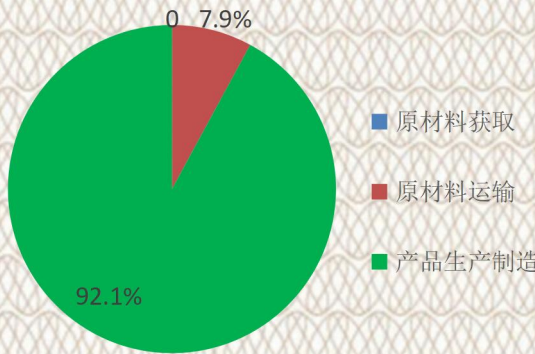

## 产品碳足迹证书

产品名称：刨花板  
规格型号：—  
受核查方：山东新港企业集团有限公司  
企业地址：山东省临沂市兰山义堂镇太和庄村206国道与涑堰路交汇东  
依据标准：ISO 14067:2018(E) & PAS 2050:2011  
功能单位：1立方米  
系统边界：■从摇篮到大门 □从摇篮到坟墓  
单位产品碳足迹：88.4kgCO<sub>2</sub>e/立方米  
核查机构：济南经纬方达节能技术有限公司